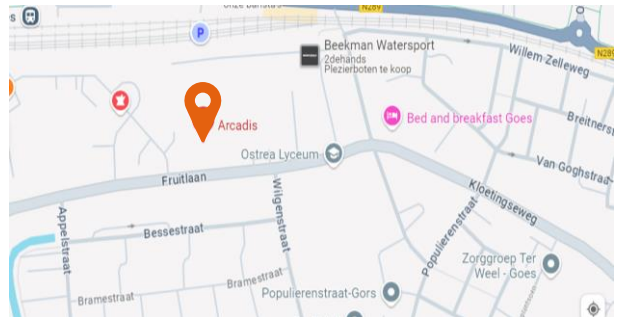

Vanuit P+R

Vanaf het P+R terrein ga linksaf het Stationspark in tot aan de kruising met de Fruitlaan. Ga links de Fruitlaan in, het kantoor is na ongeveer 150 meter.

Vanaf treinstation

Ga het station uit richting het Stationspark. Ga links tot het einde van het Stationspark. Ga links de Fruitlaan in, het kantoor is na ongeveer 150 meter.

Locatie op de kaart

Parkeerinformatie

In het Stationspark is een P+R waar gratis geparkeerd kan worden. Dit parkeerterrein ligt aan de zuidkant van het treinstation. Het is bereikbaar via de A. Fokkerstraat of Fruitlaan (Goes-Zuid). Neem de afslag Stationspark. Borden wijzen de route.